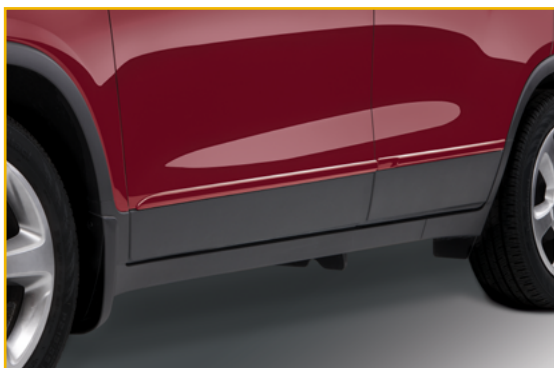

MOLDURAS COLOR PRIMER

Añade estilo y protección a tu Chevrolet Trax® con este práctico kit de 4 molduras laterales. El set es de fácil instalación y puede pintarse al color de la carrocería. El tiempo de instalación y el precio no incluyen pintura.

No. Parte	Año Modelo	Tiempo de instalación*
95476873 - Frontales y traseras primer	2018 - 2019	0.8