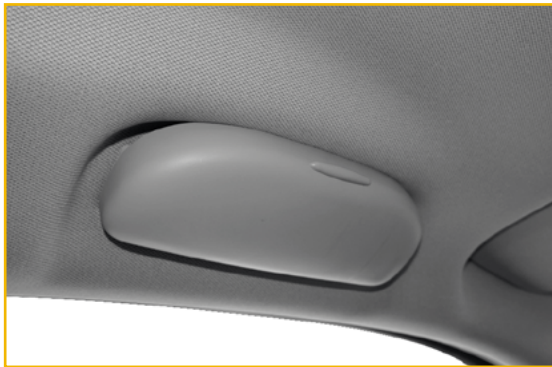

PORTALENTES

Práctico portales de fácil acceso, te permite guardar tus gafas de sol o tus lentes, sin riesgo de extravío o maltrato.

No. Parte	Año Modelo	Tiempo de instalación*
95064396	2018 - 2019	0.3